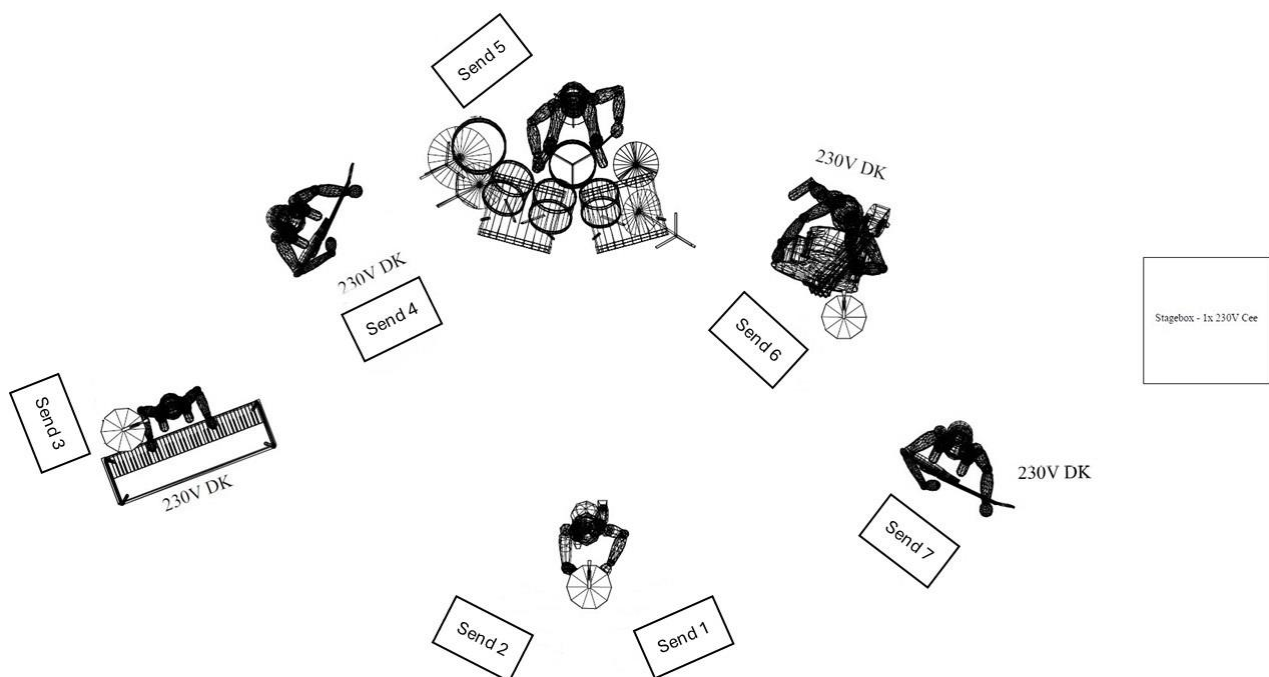

Der skal være ca. 1,5x1,5m. Ledigt gulvareal til placering af mixer, midt for scenen.

Monitor

Venue leverer 7 monitorbasser af anerkendt mærke (d&b, Coda, L'acoustic eller lign.) min. 12" + Horn.

Alle monitors på eget send, 7 sends.

3 stk. Højt stativ på trefod

1 stk. Solist stativ på stor klumpfod

7 stk. Monitor kasser på 7 send.

2 stk. Cat5e linjer fra scene til FOH

1 stk. 230V. strøm i FOH

Div. 230V. Strøm på scene

20 stk. XLR kabler, se kanalplan for længde