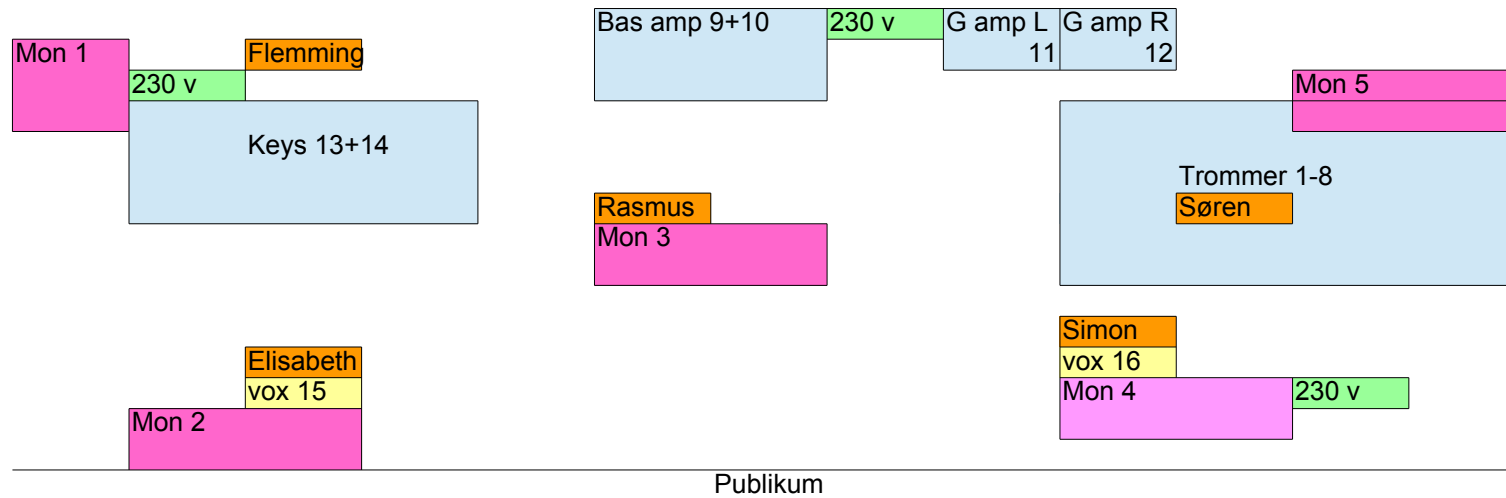

Ark1

| Kanal | Input | Mic |
|-------|---------------|---------------|
| 1 | kick | 91/D6 |
| 2 | snare | 57 |
| 3 | HH | cond. |
| 4 | Tam 1 | clip |
| 5 | Tam 2 | clip |
| 6 | Tam 3 | clip |
| 7 | oh L | cond. |
| 8 | oh R | cond. |
| 9 | Bas DI | DI |
| 10 | Bas MIC | 421 / 58 |
| 11 | Gtr L | 906 / 57 |
| 12 | Gtr R | 906 / 57 |
| 13 | Keys L | DI |
| 14 | Keys R | DI |
| 15 | Elisabeth vox | B58 (Y-split) |
| 16 | Simon vox | B58 |