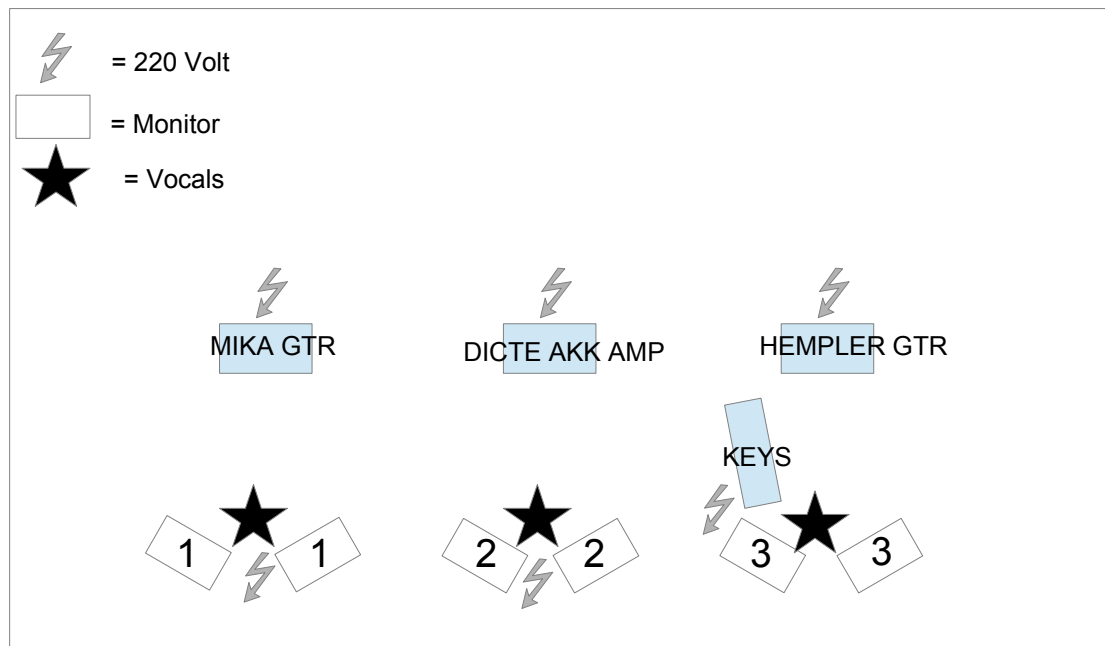

DICTE/HEMPLER 2017/2018

CH	INPUT	MIC/DI	+48v
1	MIKA GTR	57	
2	DICTE AKK AMP	57	
3	DICTE DI	DI	X
4	HEMPLER GTR	57	
5	HEMPLER AKK	DI	X
6	KEYS L	DI	X
7	KEYS R	DI	X
8	MIKA VOKAL	B58	
9	DICTE VOKAL	B58	
10	HEMPLER VOKAL	B58	

Vi skal bruge:

Minimum 5 monitor kasser, gerne 6 på 3 sends.

En mixer med mulighed for 1 delay, minimum 2 rumklange, compression og de-essing.

Hvis der er spørgsmål, så kontakt vores lydtekniker Neil Robert Young: