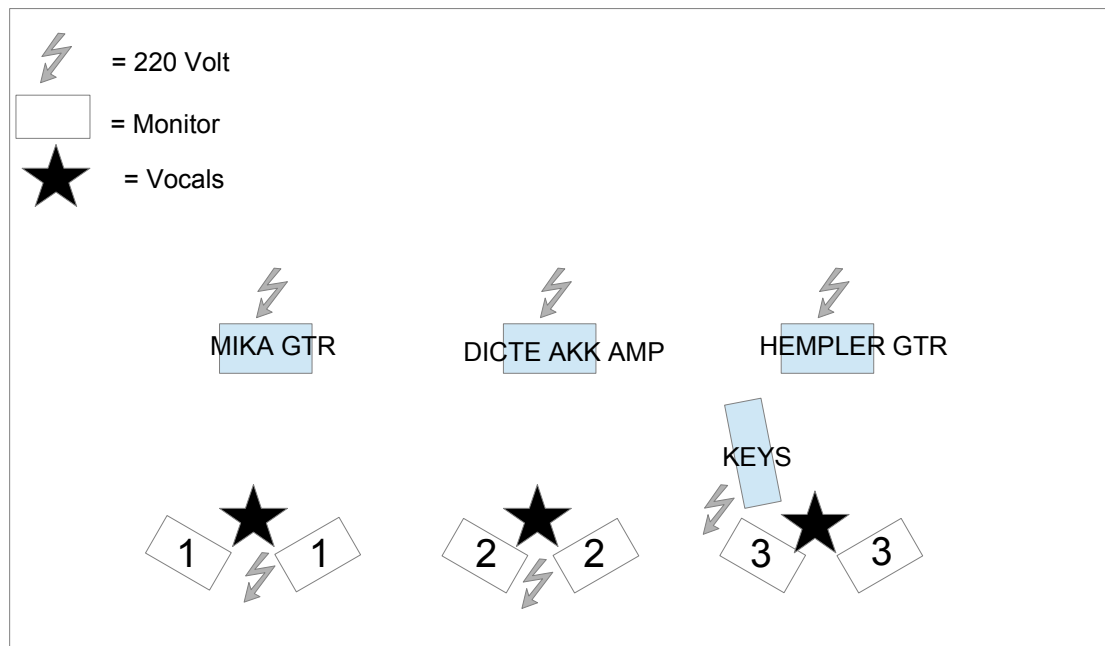

# DICTE/HEMPLER 2017/2018

CH	INPUT	MIC/DI	+48v
1	PERC DICTE	184	X
2	TROMMEMASKINE	DI	X
3	MIKA GTR	57	
4	DICTE AKK AMP	XLR	
5	DICTE AKK DI	DI	X
6	HEMPLER GTR	57	
7	HEMPLER AKK	DI	X
8	KEYS L	DI	X
9	KEYS R	DI	X
10	MIKA VOKAL	B58	
11	DICTE VOKAL	B58	
12	HEMPLER VOKAL	B58	
13	HEMPLER KEY VOK	B58	
14	MIKA GTR JORD	DI	

*Vi skal bruge:*

*Minimum 5 monitor kasser, gerne 6 på 3 sends.*

*En mixer med mulighed for 1 delay, minimum 3 rumklange, compression og de-essing.*

*Hvis der er spørgsmål, så kontakt vores lydtekniker Neil Robert Young:*