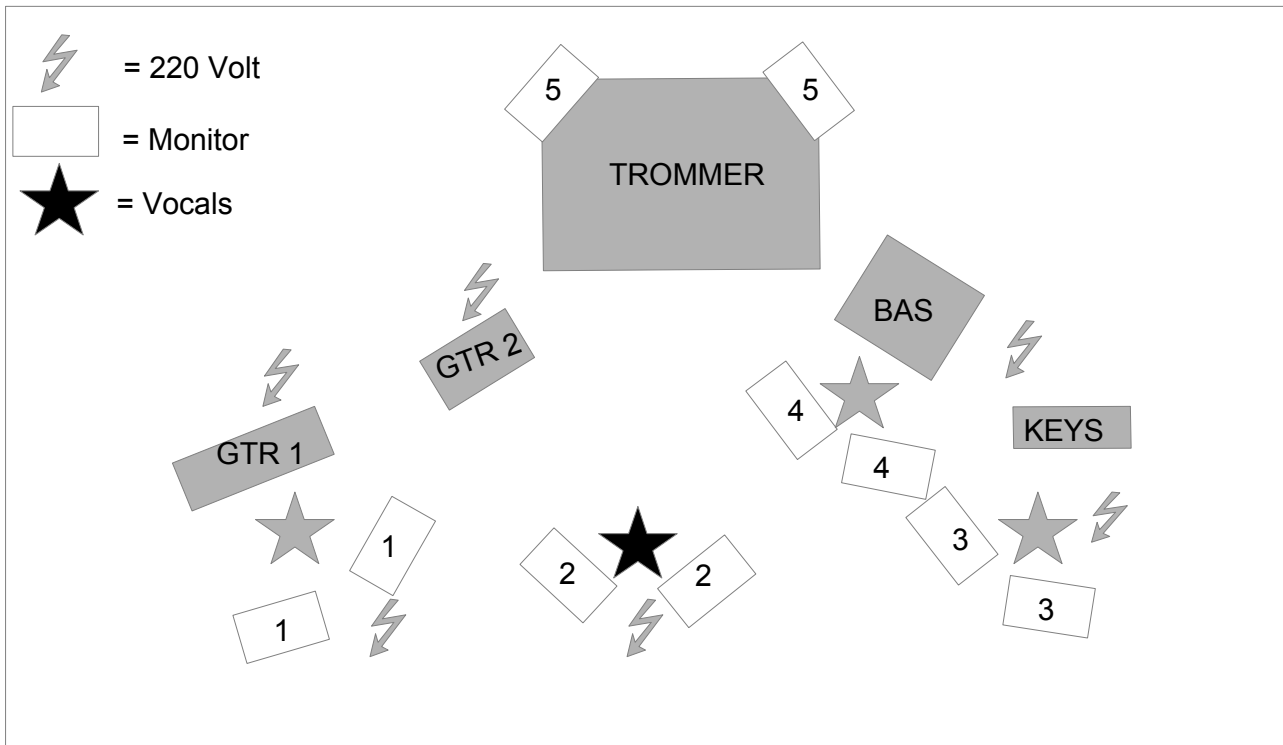

DICTE & THE DIAMONDS
 PERFUME TOUR 2017
STAGEPLOT

TEKNISKE SPECIFIKATIONER

FOH

- 6 lokale inputs og 4 lokale outputs
- 3 x 220v udtag
- Bord eller keyboardstativ til FX rack

MON

- 10 kasser på 5 sends
- DRUMSUB på separat send

DICTE & THE DIAMONDS INPUTLIST

CH	INPUT	MIC/DI	+48	INSERT	GROUP
1	KICK OUT	52		GATE	1/2+3/4
2	SN T	57		GATE	1/2+3/4
3	SN B	57		GATE	1/2+3/4
4	HH	184	X		1/2+3/4
5	1	604		GATE	1/2+3/4
6	2	604		GATE	1/2+3/4
7	OH L	414	X		1/2+3/4
8	OH R	414	X		1/2+3/4
9	KIT	57			
10	BASS DI	DI	X	COMP	
11	BASS MIC	57		COMP	
12	KEYS L	DI	X		
13	KEYS R	DI	X		
14	GTR L	57			
15	GTR R	57			
16	GTR 2	57	X		
17	AKK AMP	57			
18	AKK DI	DI			
19	GTR VOC	B58		COMP	
20	KEYS VOX	B58		COMP	
21	BAS VOX	B58		COMP	
22	LEAD	B58	X	COMP	